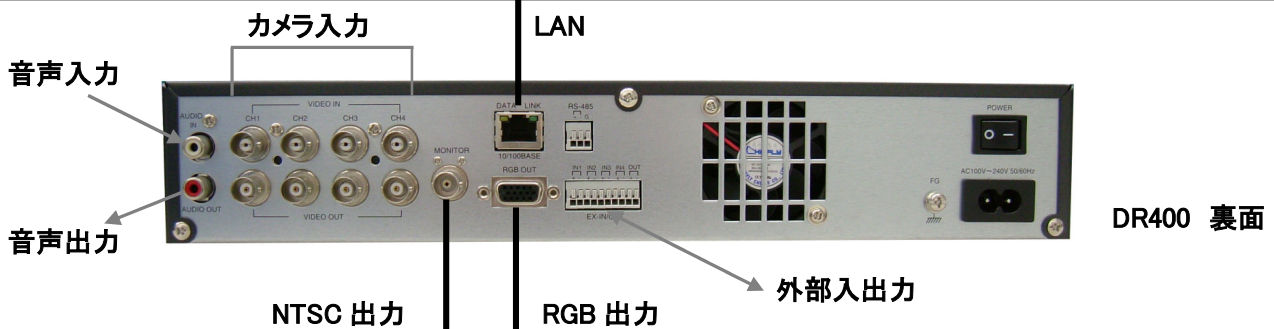

ネットワークで遠隔地から監視

LAN 回線を接続すると、PC で記録した画像を閲覧できます。

RGB 出力も搭載していますので、標準のモニターだけでなく、汎用の PC モニターでも表示ができます。

PC モニターでも表示