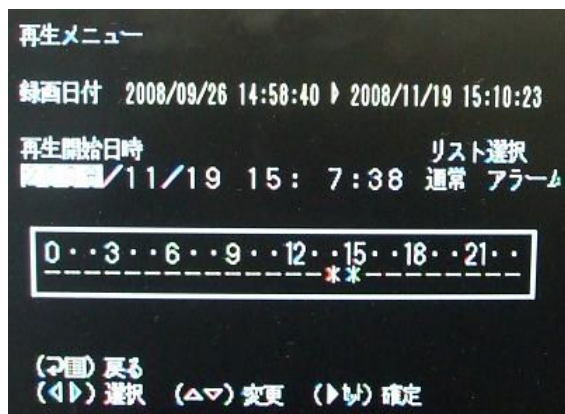

録画・再生 同時動作

録画を止めることなく、録画した画像を自由に検索して再生できます。

検索・再生メニュー画面